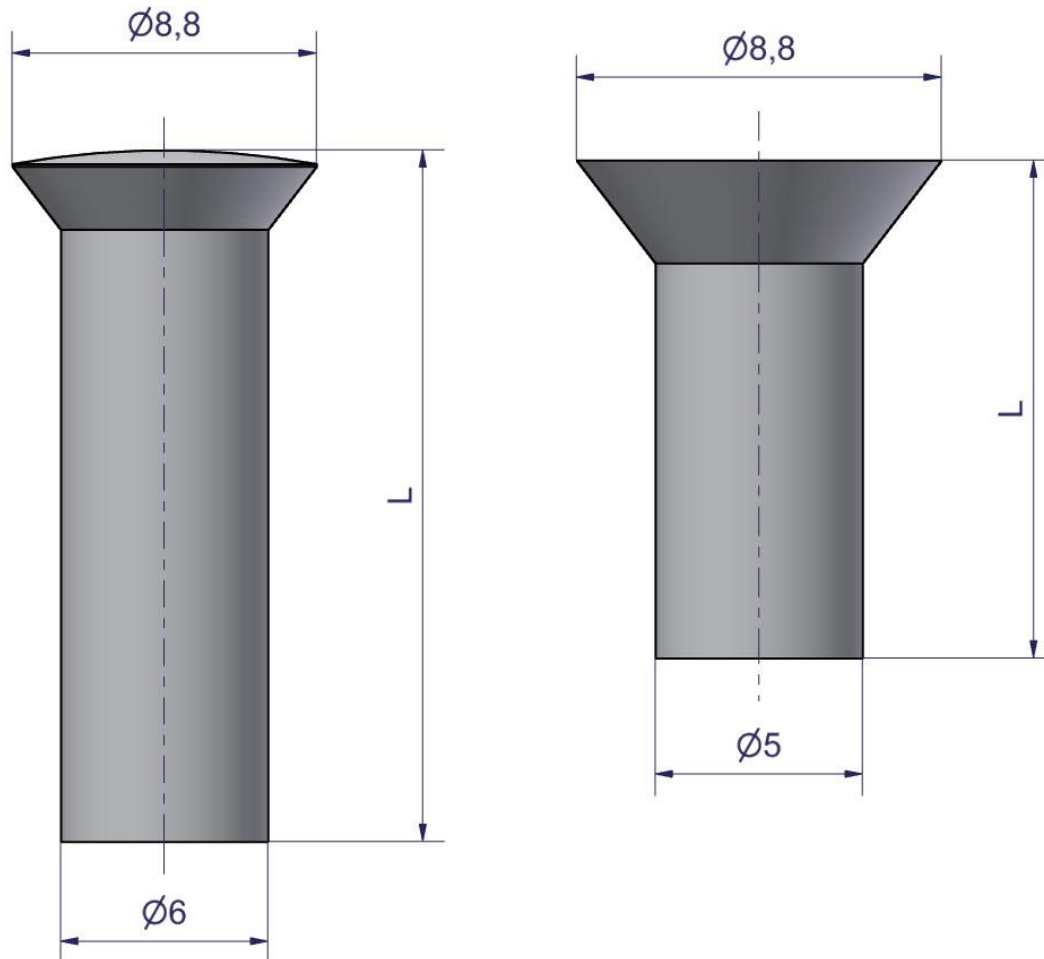

passend zu: **Universal-Hobby, Universal SC, Schwinghebel- und Kommunal-Mähbalken**

suitable for: **Universal-Hobby, Universal SC, Hobby Oscillating, Municipal cutterbars**

Linsensenkniet

Senkniet

ESM-Nr.	Bezeichnung1	Bezeichnung2	Bemerkung	Stückzahl
544.0113	Set Senkniet DIN 661	ø5 x 12	verpackt zu 2x 20 Stück	40
544.0153	Set Senkniet DIN 661	ø5 x 17	verpackt zu 2x 20 Stück	40
544.0173	Set Senkniet DIN 661	ø5 x 20	verpackt zu 2x 20 Stück	40
323.1903	Set Linsensenkniet	ø6 x 25	verpackt zu 1x 20 Stück	20
323.1853	Set Linsensenkniet	ø6 x 20	verpackt zu 1x 20 Stück	20